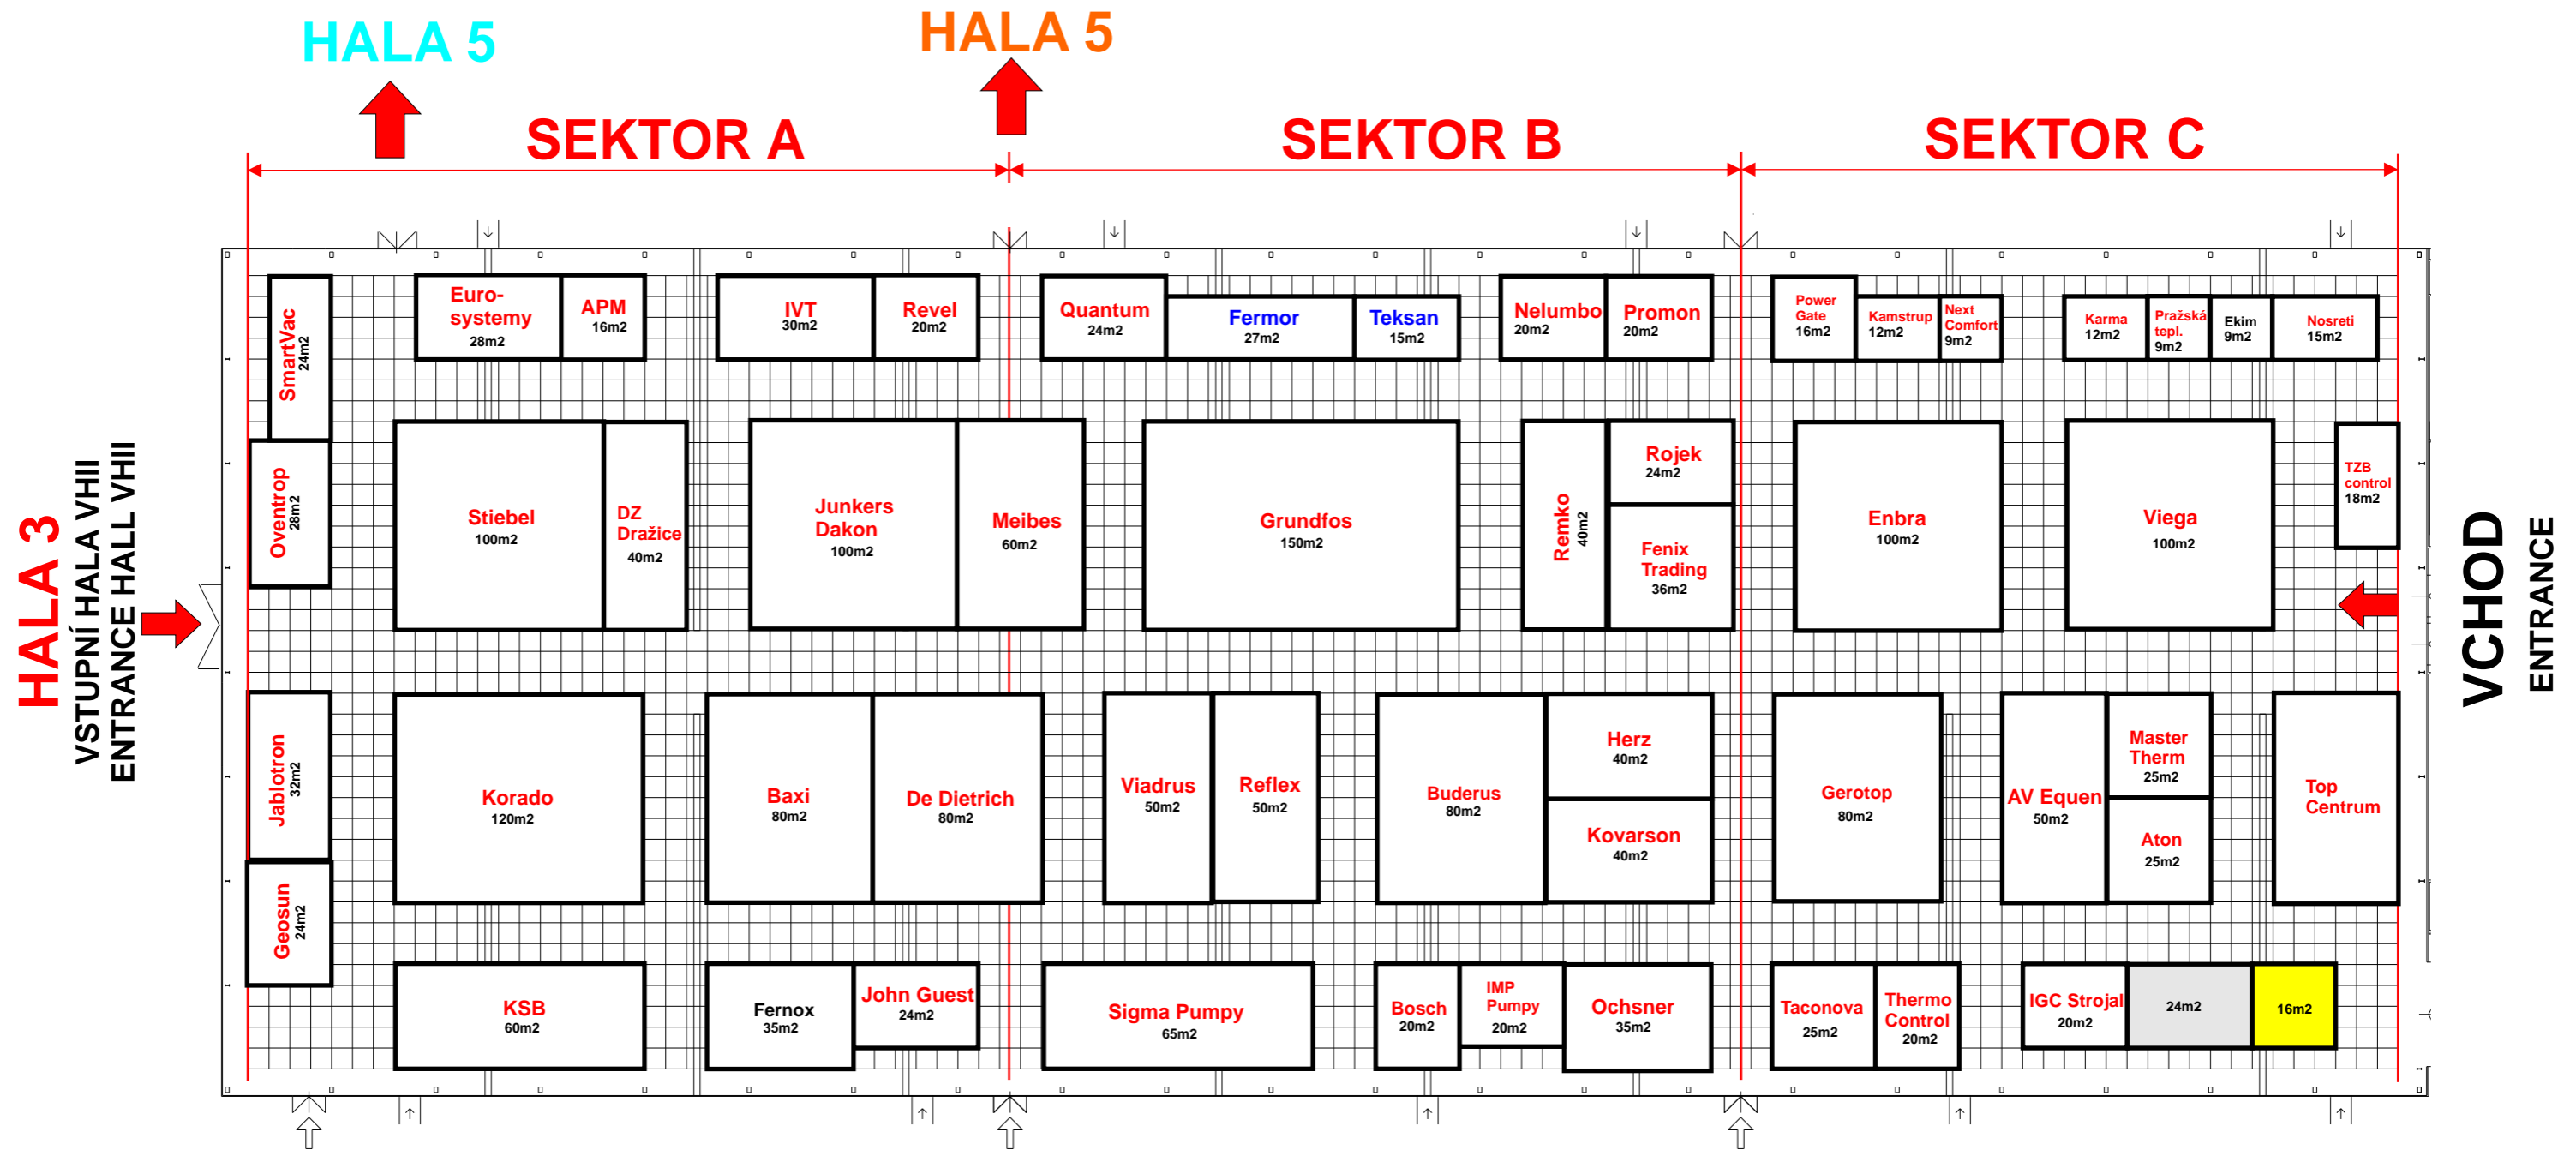

HALA 4

Výstaviště PVA Letany

1. - 4. 3. 2016

Vytápění
Heating

- Obsazená plocha/ Occupied space
 - Rezervovaná plocha/ Reserved space
 - Volná plocha/ Free space
- 1 tvere ek = 1m²/ 1 square = 1sqm